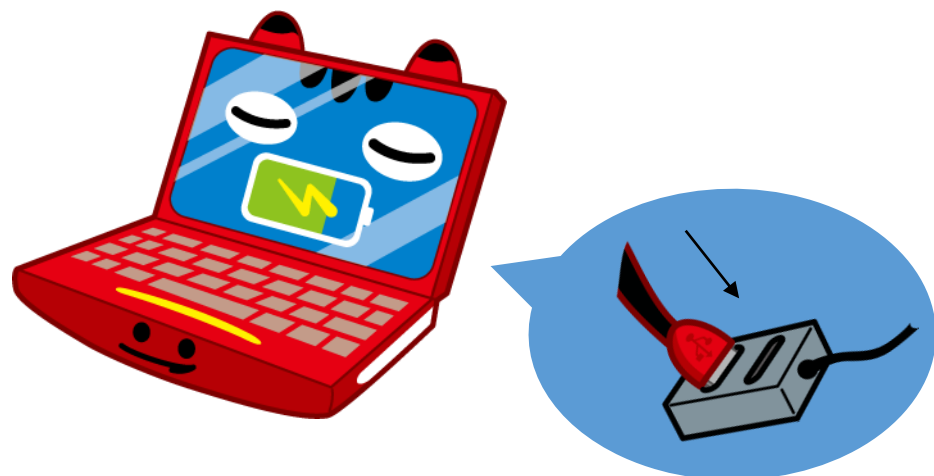

【キャラクターの機構】

上下の首振りが大きな特徴です

顔(ノートパソコン)は閉じることもあります

尻尾はUSB端子になっており、充電やデータ転送が可能です

黒い斑点模様はお腹にもあります

【キャラクターの表情】

旧キャラクター

【新キャラクター作成にあたって】

旧キャラクターは長らく愛されてパソコン甲子園を盛り上げてくれていたので、新キャラクターはその基本スタイルを踏襲しました。新キャラクターでは顔をノートパソコンにし、表情のバリエーションも増やし、全身のフォルムは丸みを帯びさせることで、より多くの方に親しまれるよう心がけました。

モチーフとなっている会津の郷土玩具「赤べこ」(会津地方で牛を意味するべこ)は、全身赤色に黒い斑点模様があり、ユーモラスに首を振りながら愛嬌を振りまいている姿が印象的です。だから、この新キャラクターも多くの皆様方に愛され、パソコン甲子園をさらに盛り上げてほしいと願っています。(作者:会津大学短期大学部 高橋延昌)