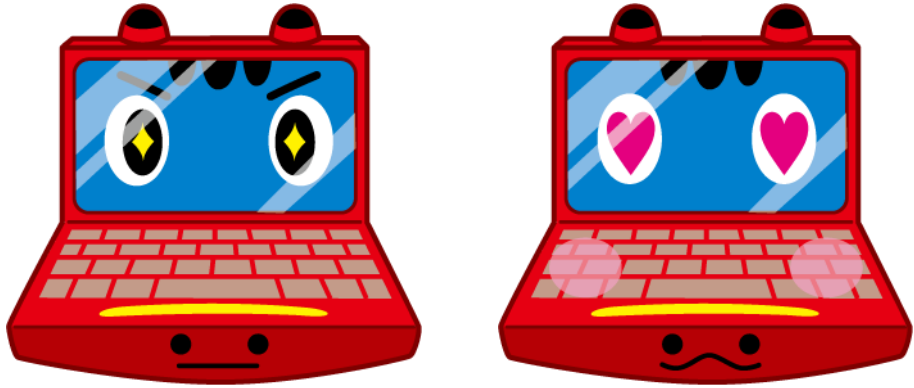

20周年記念

パソコン甲子園 新キャラクター

の
ひみつ紹介

【キャラクターの姿】

斜め前からみた姿

後ろからみた姿

正面からみた姿

基本色	RGB (16進数)	CMYK
赤色	#EE0000	M100+Y100
黄色	#FFEE00	Y100
青色	#0080CC	C100+M30
黒色	#330000	K100

【キャラクターの機構】

上下の首振りが大きな特徴です

顔(ノートパソコン)は閉じることもあります

尻尾はUSB端子になっており、充電やデータ転送が可能です

黒い斑点模様はお腹にもあります

【キャラクターの表情】

旧キャラクター

【新キャラクター作成にあたって】

旧キャラクターは長らく愛されてパソコン甲子園を盛り上げてくれていたので、新キャラクターはその基本スタイルを踏襲しました。新キャラクターでは顔をノートパソコンにし、表情のバリエーションも増やし、全身のフォルムは丸みを帯びさせることで、より多くの方に親しまれるよう心がけました。

モチーフとなっている会津の郷土玩具「赤べこ」(会津地方で牛を意味するべこ)は、全身赤色に黒い斑点模様があり、ユーモラスに首を振りながら愛嬌を振りまいている姿が印象的です。だから、この新キャラクターも多くの皆様方に愛され、パソコン甲子園をさらに盛り上げてほしいと願っています。(作者:会津大学短期大学部 高橋延昌)