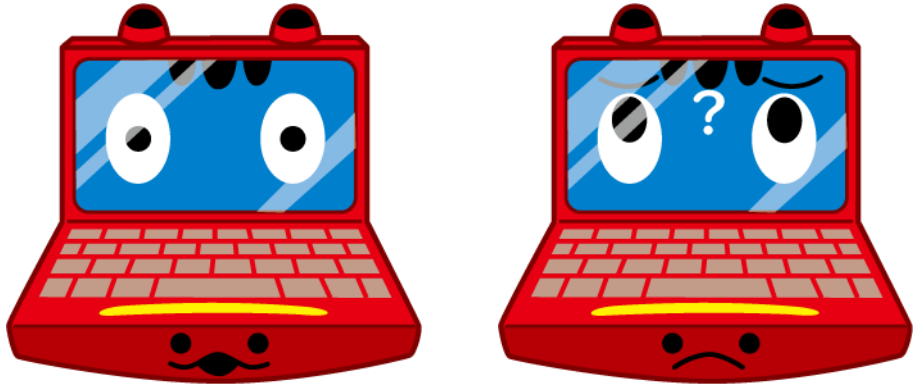

20周年記念

パソコン甲子園 新キャラクター

の
ひみつ紹介

【キャラクターの姿】

斜め前からみた姿

後ろからみた姿

正面からみた姿

基本色	RGB (16進数)	CMYK
赤色	#EE0000	M100+Y100
黄色	#FFEE00	Y100
青色	#0080CC	C100+M30
黒色	#330000	K100

【キャラクターの機構】

上下の首振りが大きな特徴です

顔(ノートパソコン)は閉じることもあります

尻尾はUSB端子になっており、充電やデータ転送が可能です

黒い斑点模様はお腹にもあります

【キャラクターの表情】

旧キャラクター

【新キャラクター作成にあたって】

旧キャラクターは長らく愛されてパソコン甲子園を盛り上げてくれていたので、新キャラクターはその基本スタイルを踏襲しました。新キャラクターでは顔をノートパソコンにし、表情のバリエーションも増やし、全身のフォルムは丸みを帯びさせることで、より多くの方に親しまれるよう心がけました。

モチーフとなっている会津の郷土玩具「赤べこ」(会津地方で牛を意味するべこ)は、全身赤色に黒い斑点模様があり、ユーモラスに首を振りながら愛嬌を振りまいている姿が印象的です。だから、この新キャラクターも多くの皆様方に愛され、パソコン甲子園をさらに盛り上げてほしいと願っています。(作者:会津大学短期大学部 高橋延昌)