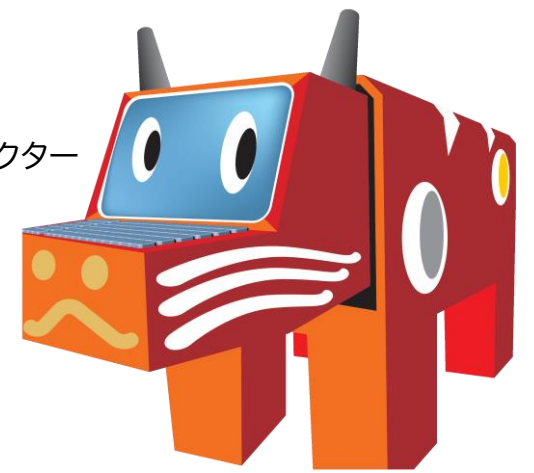

20周年記念

パソコン甲子園 新キャラクター

の
ひみつ紹介

【キャラクターの姿】

斜め前からみた姿

後ろからみた姿

正面からみた姿

基本色	RGB (16進数)	CMYK
赤色	#EE0000	M100+Y100
黄色	#FFEE00	Y100
青色	#0080CC	C100+M30
黒色	#330000	K100

【キャラクターの機構】

上下の首振りが大きな特徴です

顔(ノートパソコン)は閉じることもあります

尻尾はUSB端子になっており、充電やデータ転送が可能です

黒い斑点模様はお腹にもあります

【キャラクターの表情】

旧キャラクター

【新キャラクター作成にあたって】

旧キャラクターは長らく愛されてパソコン甲子園を盛り上げてくれていたので、新キャラクターはその基本スタイルを踏襲しました。新キャラクターでは顔をノートパソコンにし、表情のバリエーションも増やし、全身のフォルムは丸みを帯びさせることで、より多くの方に親しまれるよう心がけました。

モチーフとなっている会津の郷土玩具「赤べこ」(会津地方で牛を意味するべこ)は、全身赤色に黒い斑点模様があり、ユーモラスに首を振りながら愛嬌を振りまいている姿が印象的です。だから、この新キャラクターも多くの皆様方に愛され、パソコン甲子園をさらに盛り上げてほしいと願っています。(作者:会津大学短期大学部 高橋延昌)